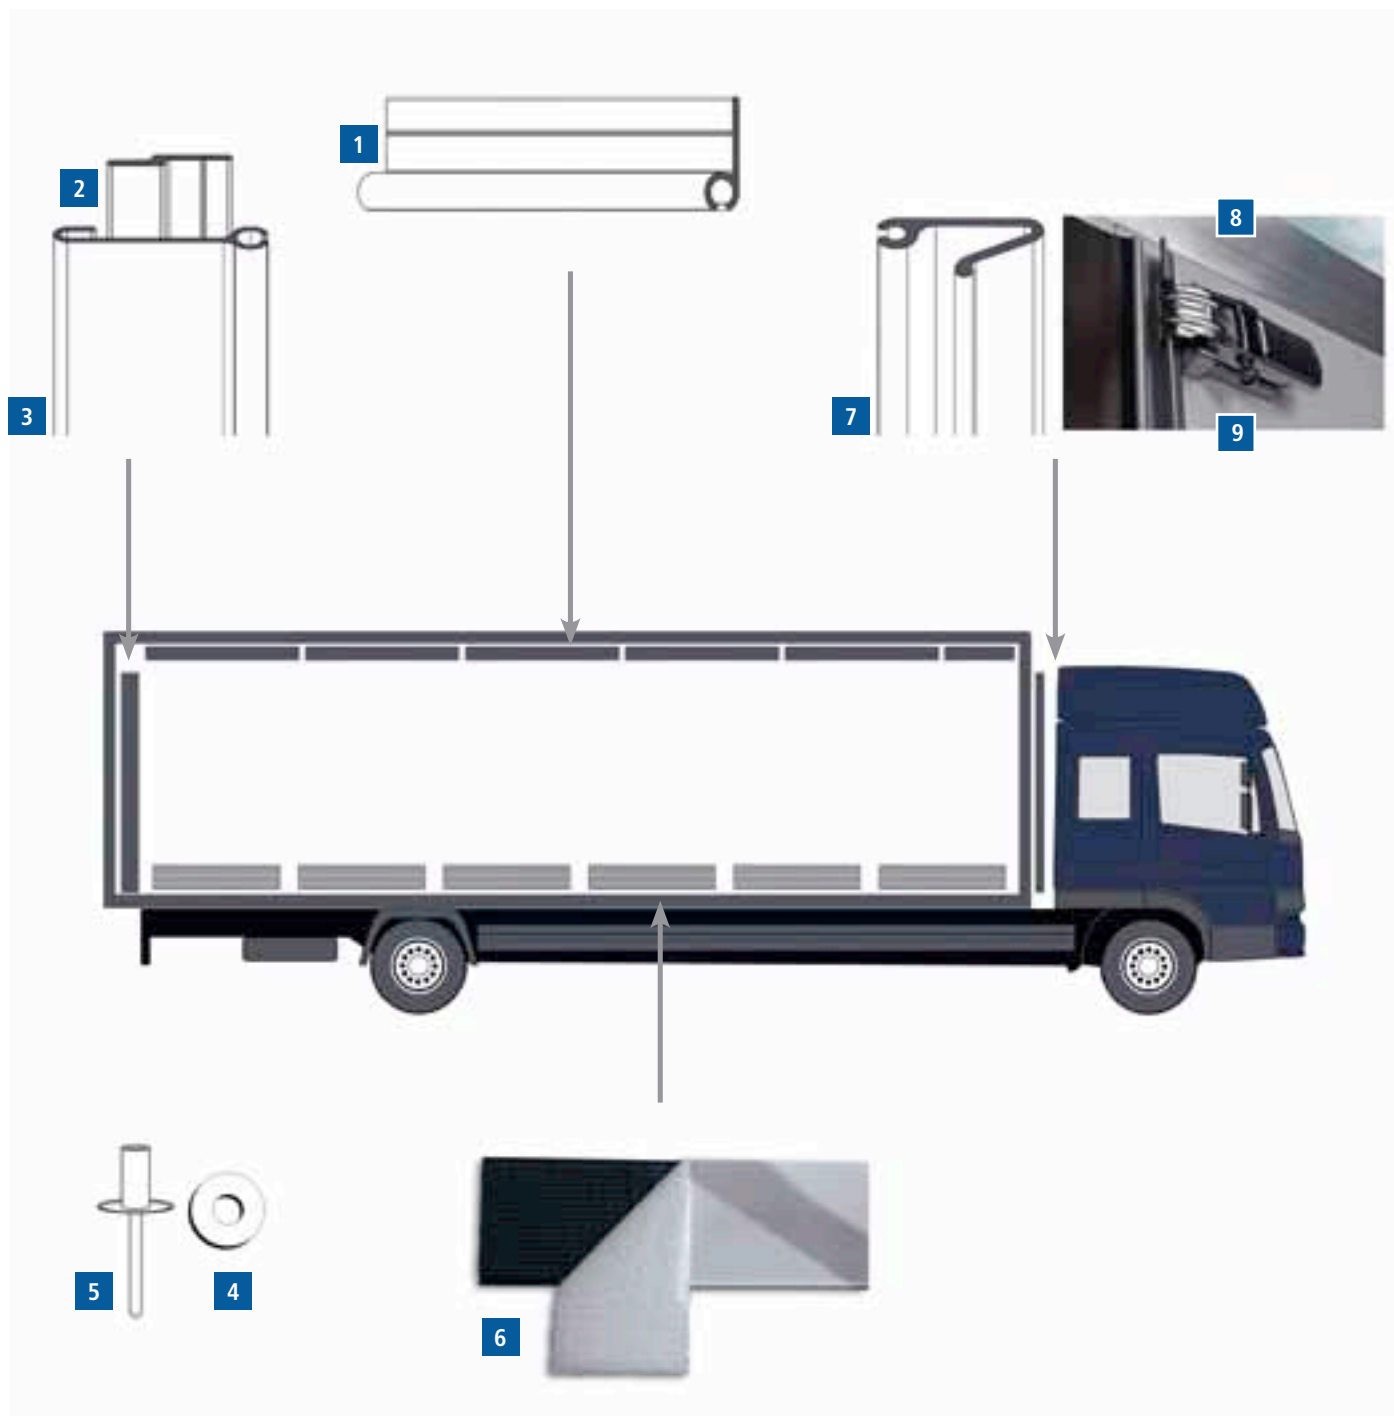

28.9125.31

Truck Heck-System

Set für 1 Heckportaltür bis B=2500 mm bestehend aus 1 Schiene oben, 2 Schienen unten, 10 Nieten, 3 Spannschrauben, 2 Sicherungsschrauben

B: 150 mm H: 150 mm L: 2500 mm 📦 3500 g VPE: 1

Truck-rear-kit

for 1 backdoor up to W=98,4 inch containing 1 rail top, 2 rails bottom, 10 rivets, 3 tension screws, 2 lock screws

W: 5,91 inch H: 5,91 inch L: 98,4 inch 📦 3500 g PU: 1

28.6500.00

TRUCK-WARE-Musterbox

zur Präsentation beim Kunden

B: 845 mm H: 455 mm T: 315 mm 📦 8500 g VPE: 1

TRUCK-WARE sample kit

for demonstrate purposes at the customer

W: 33,27 inch H: 17,91 inch D: 12,40 inch 📦 8500 g PU: 1

- | | |
|------------------------|-------------------------|
| 1 Schiene einfach | 1 Rail |
| 2 Z-Schiene | 2 Z-rail |
| 3 Einhakschiene | 3 Hook rail |
| 4 U-Scheiben | 4 Washer |
| 5 Pop-Becher-Blindniet | 5 Blind rivet |
| 6 Klettschiene | 6 Hook and loop rail |
| 7 Spannschiene | 7 Tensioning rail |
| 8 Spannschloss | 8 Swivel |
| 9 Sicherungsschraube | 9 Locking screw and nut |